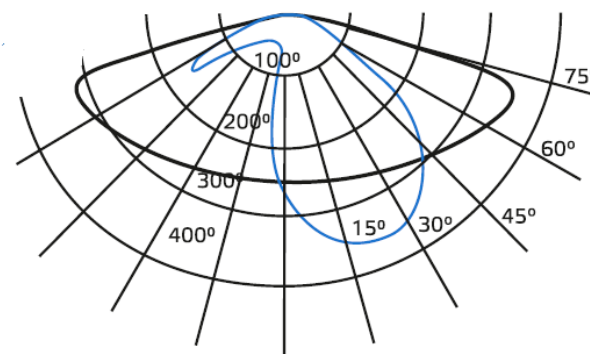

От -40°C до +45°C

Диапазон рабочих температур

Анодированный алюминий

Материал корпуса

Оптимальное распределение света
под углом 15° к горизонту

Тип КСС: Ш

Мощность	Световой поток	Подходит для консоли диаметром	Тип КСС	Напряжение	Цветовая температура
30 W	3 000 lm	38-48 mm	«Ш» - широкая Type 3 – международный стандарт: ANSI / IESNA RP-8-14 ГОСТ Р 54350-2015V	190-250 V	4000 K
50 W	5 000 lm	38-48 mm			
80 W	8 000 lm	38-48 mm			
100 W	10 000 lm	38-48 mm			
120 W	11 000 lm	48-60 mm			
150W NEW!	15 000 lm	48-60 mm			

 В наличии

Серый RAL7040

Цвет корпуса

До 25кг

Максимальная нагрузка

38 / 48 mm

Диаметр посадочной трубы

Артикул	Диаметр трубы, мм	Размер, мм	Вылет трубы, мм	Тип крепежа	Угол наклона к горизонту
903265101	38	230x150x120	230	На ровную поверхность / на бандажную ленту	Регулируемый от 0° до 90° с шагом 15°
903265102	48	230x150x120	230		
903265103	60	230x150x130	230		
903265104	48	300x150x120	300		
903265105	48	500x150x120	500		